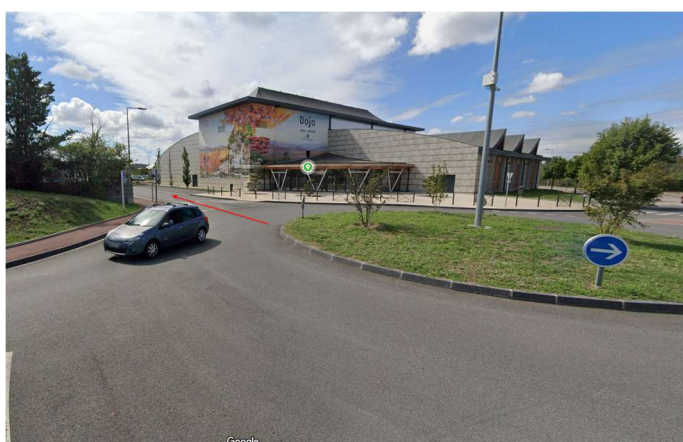

## Accès

- **Lieu** : Centre de tir d'Andrézieux Bouthéon  
9 Impasse Châteaubriand  
42160 ANDREZIEUX BOUTHEON
- **Stationnements** : Parking devant le bâtiment.
- **Le centre de tir d'Andrézieux se trouve** :
  - A proximité/derrière le Lycée Pierre Desgranges à Andrézieux
  - Dans l'impasse après le « parking des bus » le long du Dojo
- **Plans et routes à emprunter**
  - Au rond-point du Dojo à Andrézieux (rue Colette) prendre le long du Dojo

- Longer le dojo et le « parking des bus » du Lycée puis prendre au fond à gauche

- Plans et photos du site